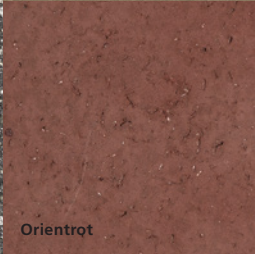

Gefertigt werden die Platten in einem aufwändigen handwerklichen Prozess nach alter Tradition, geliefert werden sie naturbelassen. Je nach Kundenwunsch werden die Platten nach der Verlegung geschliffen, wodurch sie die besondere Terrazzo-Optik erhalten – mit einmaliger Wirkung.

9 Farben

naturbelassen oder geschliffen

Lieferfrist: 8 bis 10 Wochen ab Bestellung

Oberfläche wird behandelt

Ecrú

Moosgrau

Pur

Vulkanasche

Altrosa

Magischschwarz

Waldgrün

Muskat

Orientrot

Wir kreieren Unikate

Blatter und Platten – eine intensive Liebesbeziehung.
In unserer Manufaktur entwickeln seit Jahren eigene
Produkte. Immer mit vollem Einsatz, immer mit eigener
Handschrift.