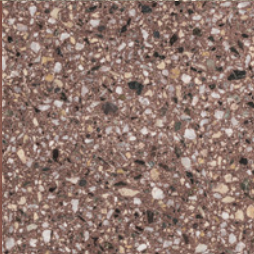

9 Farben

naturbelassen oder geschliffen

Lieferfrist: 8 bis 10 Wochen ab Bestellung

Oberfläche wird behandelt

Ecrú

Moosgrau

Pur

Vulkanasche

Altrosa

Magischschwarz

Waldgrün

Muskat

Orientrot

Wir kreieren Unikate

Blatter und Platten – eine intensive Liebesbeziehung.
In unserer Manufaktur entwickeln seit Jahren eigene
Produkte. Immer mit vollem Einsatz, immer mit eigener
Handschrift.